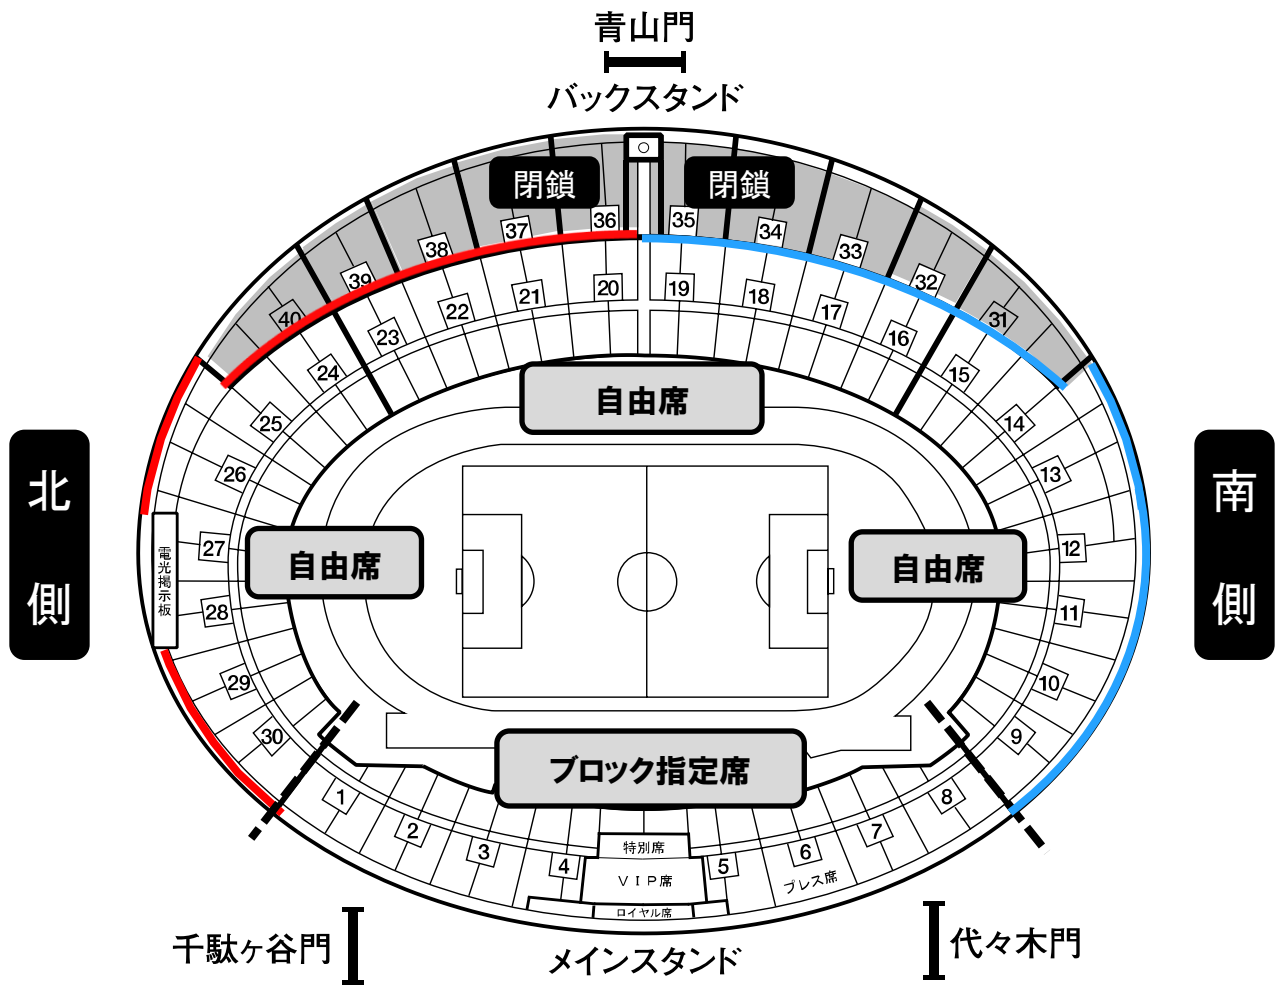

TOYOTA Vitz CUP

INAC神戸レオネッサ vs アーセナル・レディース

国立競技場 席割・応援幕掲出位置

ホーム側チーム
応援幕掲出位置

- ① 自陣側ゴール裏スタンド最上部
- ② 自陣側バックスタンド
中段最上部(20-25入口側)

アウェイ側チーム
応援幕掲出位置

- ① 自陣側ゴール裏スタンド最上部
- ② 自陣側バックスタンド
中段最上部(14-19入口側)

応援幕掲出NGエリア

- ① メインスタンド(1~8入口)には掲出できません。
 - ② ホーム側スタンド最上部電光板下壁面には掲出できません。
 - ③ スタンド最前列壁面エリアには掲出できません。
- ※設置場所の詳細は係員にご確認下さい。