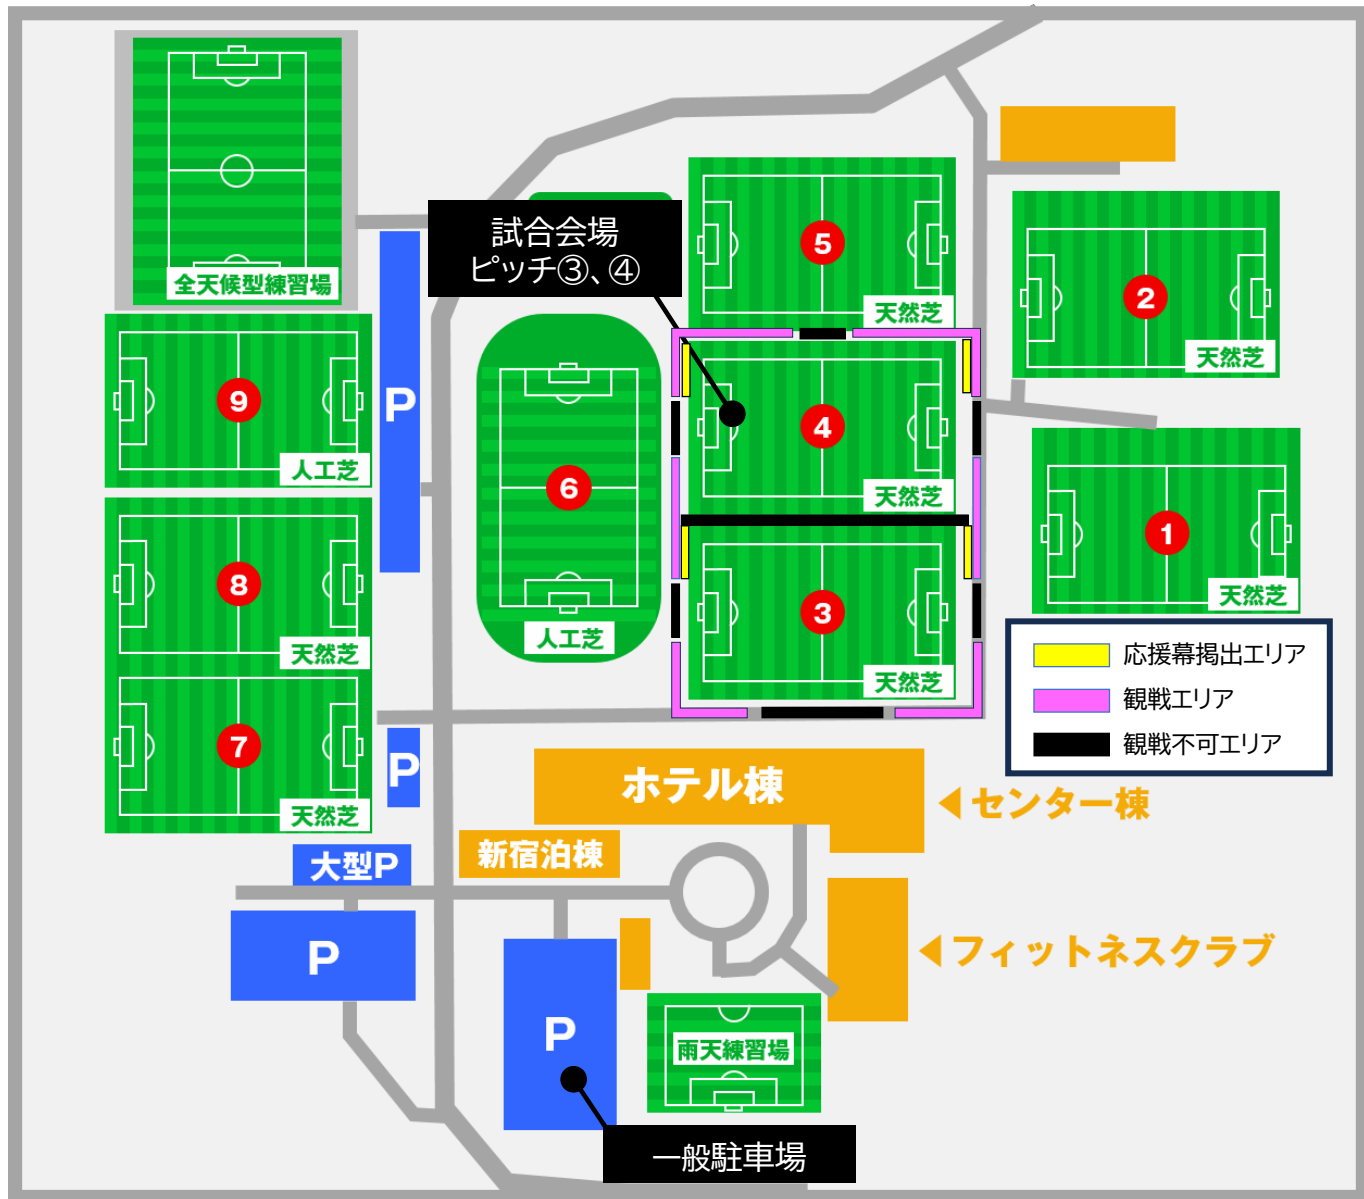

# 2023プレナスなでしこリーグ2部入替戦予選大会 観戦ご案内

● 試合会場: [ナショナルトレーニングセンター Jヴィレッジ](#)

ピッチ③(Bグループ、順位決定戦)

ピッチ④(Aグループ)

## 【ご観戦の際の注意事項】

- お車でのご来場の際は上図「一般駐車場」をご利用ください。
- Jヴィレッジ施設内は禁煙です。(喫煙場所はございません)
- 試合会場内への入場は禁止です。
- ごみはお持ち帰りくださいますよう、ご協力いただけますよう、お願いいたします。