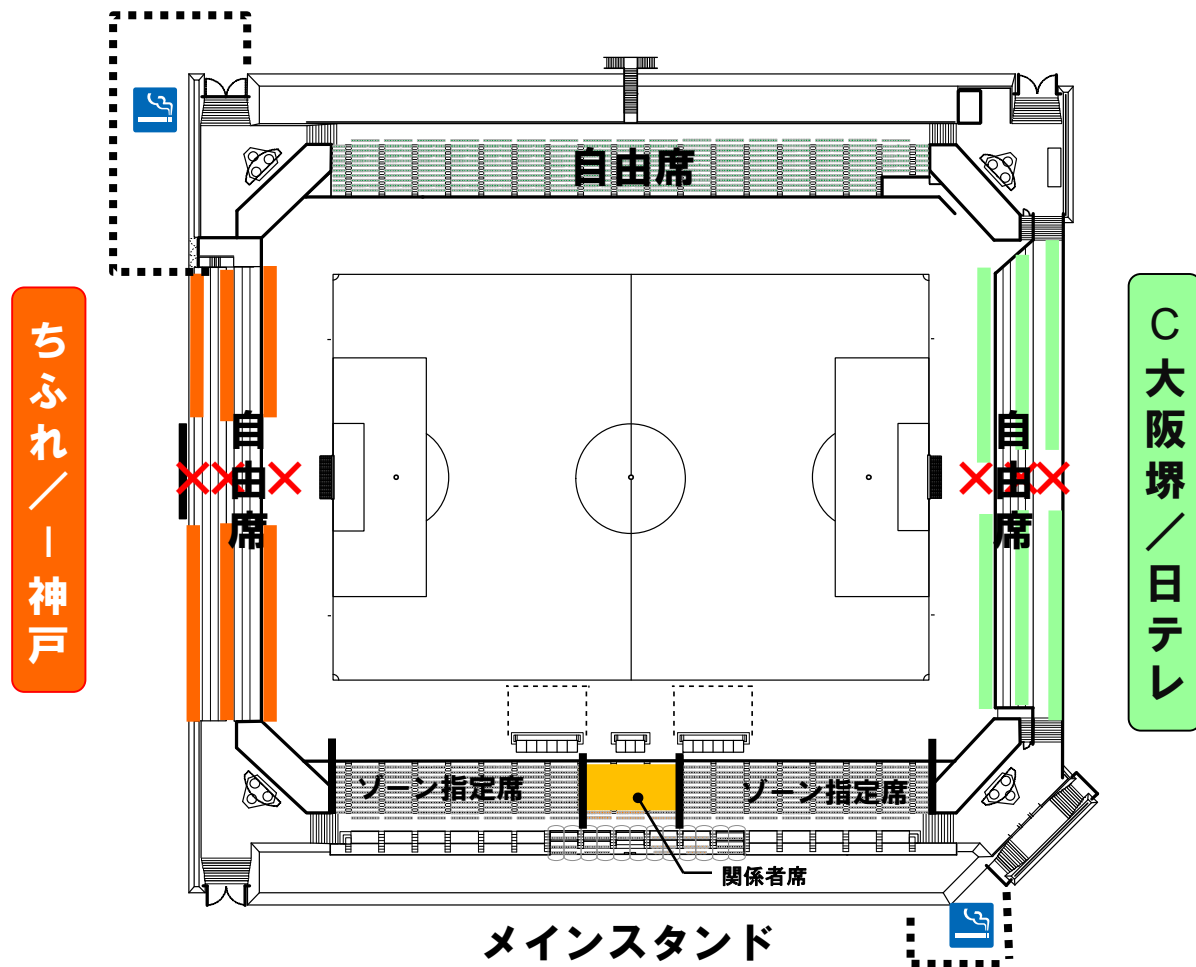

2019プレナスなでしこリーグカップ 決勝
 2部決勝 ちふれASエルフェン埼玉 v s セレッソ大阪堺
 1部決勝 日テレ・ベレーザ v s INAC神戸レオネッサ
 席割・応援幕掲出位置

21:00以降の太鼓等の鳴り物の使用を禁止します。
 (近隣住民に迷惑になる行為)

ちふれ / 神戸
 応援幕掲出位置

C大阪堺 / 日テレ
 応援幕掲出位置

<ゴール裏>

・自陣側スタンド内手すり・電光板前を除く最後部手すり・フェンス

<ゴール裏>

・自陣側スタンド内手すり・最後部手すり・フェンス

応援幕掲出NGエリア

- ①メイン・バックスタンドには掲出できません。
 - ②両ゴールの真後ろにつきましては、競技に直接影響を及ぼす恐れがあるため、旗・応援幕を使つての応援はできません。
- ※設置場所の詳細は係員にご確認下さい。